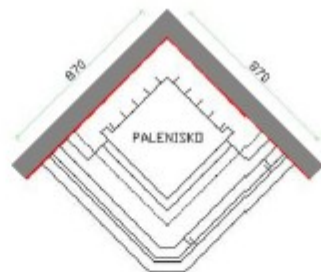

Este/L

w lewym narożniku

Przedstawiona na zdjęciu oraz rysunkach obudowa z **przykładowym paleniskiem** może nieznacznie różnić się w wyglądzie szczegółów przy zastosowaniu innych palenisk niż widoczne na zdjęciu. Elementy obudowy są dostosowywane

RUSTYKALNE Obudowy

Na zdjęciu: palenisko SPARTHERR Mini 2L 45 k Standard.
Błaty / cokolik: kamień naturalny Breccia Sarda.
Filarki / nadproże: kremowy piaskowiec.
Pozostałe elementy: tynk ozdobny.