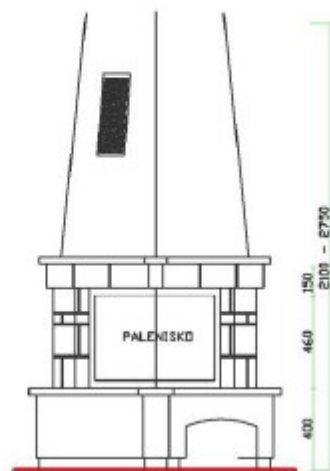

Este/L

w lewym narożniku

Przedstawiona na zdjęciu oraz rysunkach obudowa z **przykładowym paleniskiem** może nieznacznie różnić się w wyglądzie szczegółów przy zastosowaniu innych palenisk niż widoczne na zdjęciu. Elementy obudowy są dostosowywane

RUSTYKALNE Obudowy

Na zdjęciu: palenisko SPARTHERR Mini 2L 45 k Standard.
Błaty / cokolik: kamień naturalny Breccia Sarda.
Filarki / nadproże: kremowy piaskowiec.
Pozostałe elementy: tynk ozdobny.