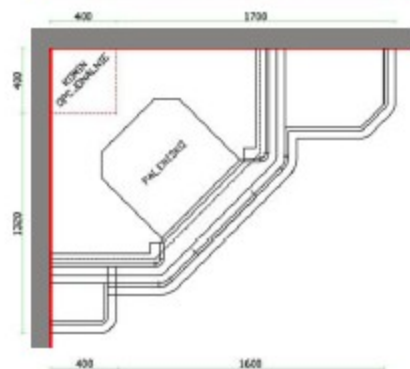

Ercole/R

narożnikowy,
z ławką z prawej strony

Obudowy **RUSTYKALNE**

Na zdjęciu:
Blaty / cokolik / narożniki filarków: kamień naturalny Breccia Sarda.
Podmurówka / nadproże / ławka / kolumnienka: płytki łupane z kamienia naturalnego Breccia Sarda.
Pozostałe elementy: tynk ozdobny.