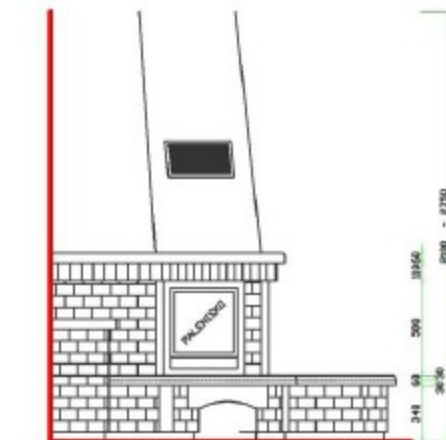

Ercole/R

narożnikowy,
z ławką z prawej strony

Obudowy **RUSTYKALNE**

Na zdjęciu:
Blaty / cokolik / narożniki filarków: kamień naturalny Breccia Sarda.
Podmurówka / nadproże / ławka / kolumnienka: płytki łupane z kamienia naturalnego Breccia Sarda.
Pozostałe elementy: tynk ozdobny.