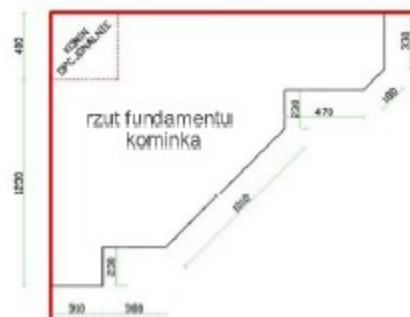

Ercole/R

narożnikowy,
z ławką z prawej strony

Obudowy **RUSTYKALNE**

Na zdjęciu:
Blaty / cokolik / narożniki filarków: kamień naturalny Breccia Sarda.
Podmurówka / nadproże / ławka / kolumnienka: płytki łupane z kamienia naturalnego Breccia Sarda.
Pozostałe elementy: tynk ozdobny.