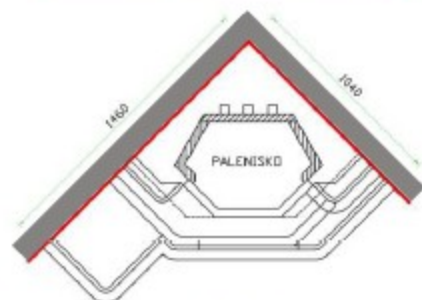

Enzo/L

narożnikowy,
z ławką z lewej strony

RUSTYKALNE Obudowy

Przedstawiona na zdjęciu oraz rysunkach obudowa z przykładowym paleniskiem może nieznacznie różnić się w wyglądzie szczegółów przy zastosowaniu innych palenisk niż widoczne na zdjęciu. Elementy obudowy są dostosowywane

Na zdjęciu: palenisko SPARTHERM Speedy M 51 k Standard. Blaty / cokolik / przysłony przy palenisku: kamień naturalny Breccia Sarda. Podmurówka / filary / nadproże: kremowy piaskowiec. Pozostałe elementy: tynk ozdobny.