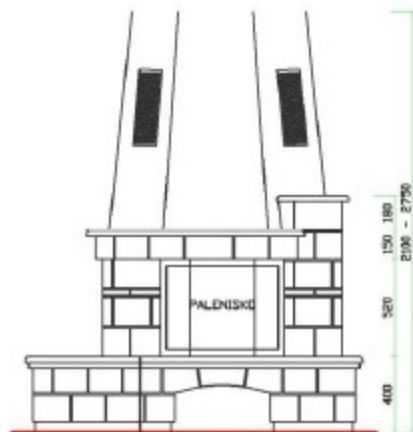

Enzo/L

narożnikowy,
z ławką z lewej strony

RUSTYKALNE Obudowy

Przedstawiona na zdjęciu oraz rysunkach obudowa z przykładowym paleniskiem może nieznacznie różnić się w wyglądzie szczegółów przy zastosowaniu innych palenisk niż widoczne na zdjęciu. Elementy obudowy są dostosowywane

Na zdjęciu: palenisko SPARTHERM Speedy M 51 k Standard. Blaty / cokolik / przysłony przy palenisku: kamień naturalny Breccia Sarda. Podmurówka / filary / nadproże: kremowy piaskowiec. Pozostałe elementy: tynk ozdobny.