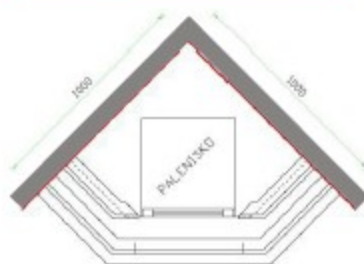

Beniamin

narożnikowy

Przedstawiona na zdjęciu oraz rysunkach obudowa z **przykładowym paleniskiem** może nieznacznie różnić się w wyglądzie szczególnie przy zastosowaniu innych palenisk niż widoczne na zdjęciu. Elementy obudowy są dostosowywane

Obudowy **RUSTYKALNE**

Na zdjęciu: palenisko SPARTHERM Mini R1V 51 k Standard.
Blat / cokolik: kamień naturalny Breccia Sarda.
Podmurówka / filary / nadproże: kremowy piaskowiec.
Pozostałe elementy: tynk ozdobny.