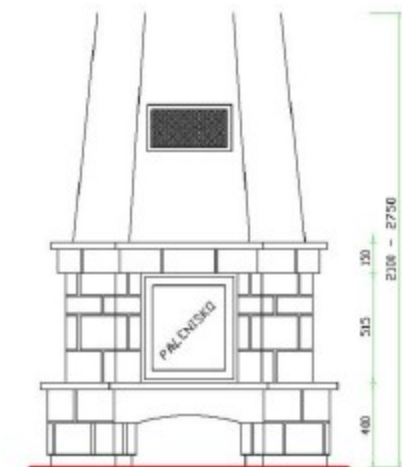

Beniamin

narożnikowy

Przedstawiona na zdjęciu oraz rysunkach obudowa z **przykładowym paleniskiem** może nieznacznie różnić się w wyglądzie szczególnie przy zastosowaniu innych palenisk niż widoczne na zdjęciu. Elementy obudowy są dostosowywane

Obudowy **RUSTYKALNE**

Na zdjęciu: palenisko SPARTHERM Mini R1V 51 k Standard.
Blat / cokolik: kamień naturalny Breccia Sarda.
Podmurówka / filary / nadproże: kremowy piaskowiec.
Pozostałe elementy: tynk ozdobny.