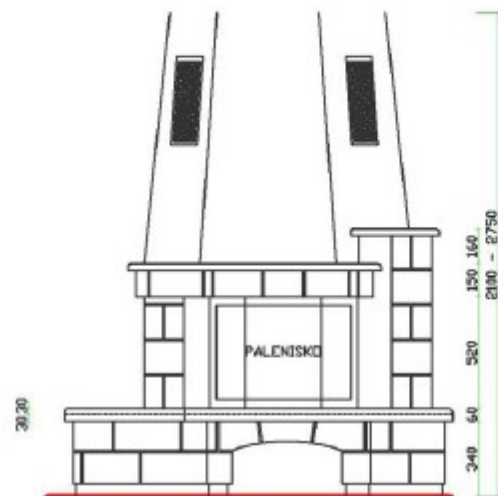

# Severino/L

narożnikowy,  
z ławką z lewej strony

Obudowy **RUSTYKALNE**

Na zdjęciu: Palenisko Blanzek 700 P.  
Błaty / cokolik / listwy przy palenisku: kamień naturalny Breccia Sarda.  
Podmurówka / filary / nadproże: kremowy piaskowiec.  
Pozostałe elementy: tynk ozdobny.