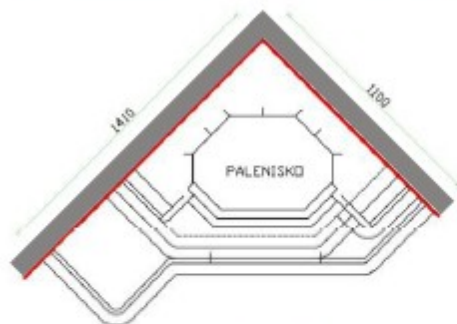

# Severino/L

narożnikowy,  
z ławką z lewej strony

Obudowy **RUSTYKALNE**

Na zdjęciu: Palenisko Blanzek 700 P.  
Błaty / cokolik / listwy przy palenisku: kamień naturalny Breccia Sarda.  
Podmurówka / filary / nadproże: kremowy piaskowiec.  
Pozostałe elementy: tynk ozdobny.