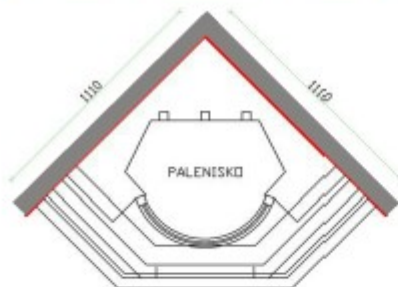

Luciano

narożnikowy

Przedstawiona na zdjęciu oraz rysunkach obudowa z **przykładowym paleniskiem** może nieznacznie różnić się w wyglądzie szczegółów przy zastosowaniu innych palenisk niż widoczne na zdjęciu. Elementy obudowy są dostosowywane do wybranych palenisk poprzez system przysłon przy filarach

RUSTYKALNE Obudowy

Na zdjęciu: palenisko Ambiente Rundo 650/510 k.
Biał dolny / cokolik: granit Mandura Gold.

Belka drewniana postarzana. Charakteryzuje się widocznymi otworami po kornikach, przebarwieniami oraz nierówną powierzchnią. Każda belka drewniana jest niepowtarzalna w wyglądzie szczegółów. Podmurówka / filary / nadproże: cegła ręcznie formowana. Cegły charakteryzują się przebarwieniami, ukruszeniami, rysami, nierówną powierzchnią. Mogą się one nieznacznie różnić od pokazanych na zdjęciu. Pozostałe elementy: tynk ozdobny.