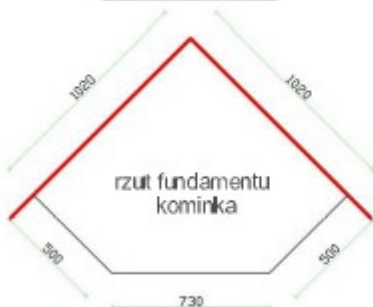

Luciano

narożnikowy

Przedstawiona na zdjęciu oraz rysunkach obudowa z **przykładowym paleniskiem** może nieznacznie różnić się w wyglądzie szczegółów przy zastosowaniu innych palenisk niż widoczne na zdjęciu. Elementy obudowy są dostosowywane do wybranych palenisk poprzez system przysłon przy filarach

RUSTYKALNE Obudowy

Na zdjęciu: palenisko Ambiente Rundo 650/510 k.
Biał dolny / cokolik: granit Mandura Gold.

Belka drewniana postarzana. Charakteryzuje się widocznymi otworami po kornikach, przebarwieniami oraz nierówną powierzchnią. Każda belka drewniana jest niepowtarzalna w wyglądzie szczegółów. Podmurówka / filary / nadproże: cegła ręcznie formowana. Cegły charakteryzują się przebarwieniami, ukruszeniami, rysami, nierówną powierzchnią. Mogą się one nieznacznie różnić od pokazanych na zdjęciu. Pozostałe elementy: tynk ozdobny.