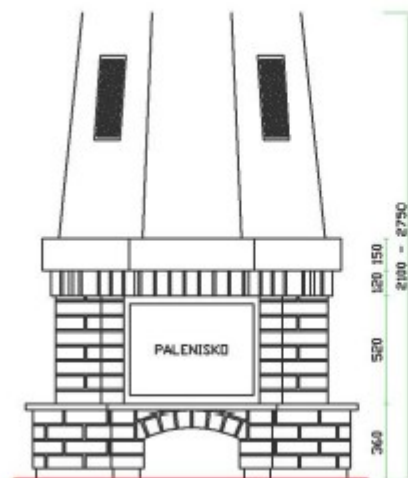

Luciano

narożnikowy

Przedstawiona na zdjęciu oraz rysunkach obudowa z **przykładowym paleniskiem** może nieznacznie różnić się w wyglądzie szczegółów przy zastosowaniu innych palenisk niż widoczne na zdjęciu. Elementy obudowy są dostosowywane do wybranych palenisk poprzez system przysłon przy filarach

RUSTYKALNE Obudowy

Na zdjęciu: palenisko Ambiente Rundo 650/510 k.
Biał dolny / cokolik: granit Mandura Gold.

Belka drewniana postarzana. Charakteryzuje się widocznymi otworami po kornikach, przebarwieniami oraz nierówną powierzchnią. Każda belka drewniana jest niepowtarzalna w wyglądzie szczegółów. Podmurówka / filary / nadproże: cegła ręcznie formowana. Cegły charakteryzują się przebarwieniami, ukruszeniami, rysami, nierówną powierzchnią. Mogą się one nieznacznie różnić od pokazanych na zdjęciu. Pozostałe elementy: tynk ozdobny.