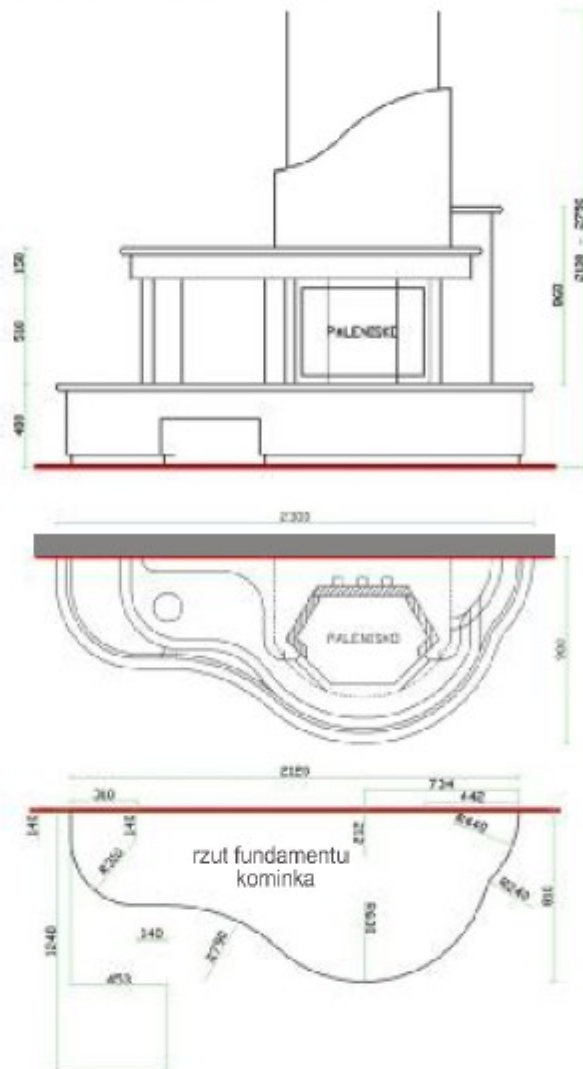

# Mauro/L

na prostą ścianę,  
z ławką z lewej strony

Przedstawiona na zdjęciu oraz rysunkach obudowa z przykładowym paleniskiem może nieznacznie różnić się w wyglądzie szczegółów przy zastosowaniu innych palenisk