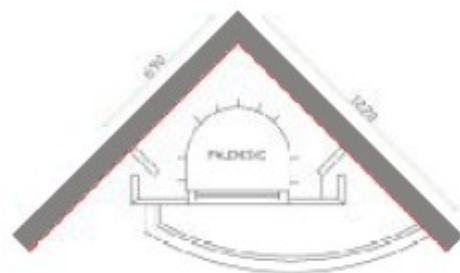

Rinaldo/R

narożnikowy,
z ławką z prawej strony

Przedstawiona na zdjęciu oraz rysunkach obudowa z **przykładowym paleniskiem** może nieznacznie różnić się w wyglądzie szczegółów przy zastosowaniu innych palenisk niż widoczne na zdjęciu. Elementy obudowy są dostosowywane

Obudowy **NOWOCZESNE**

Na zdjęciu: palenisko SPARTHERM Mini R1V 51 k Luxus .
Błat / cokolik / przysłony pionowe: marmur Rosso Verona.
Fasada: kamień naturalny Cappuccino
Pozostałe elementy: tynk ozdobny.