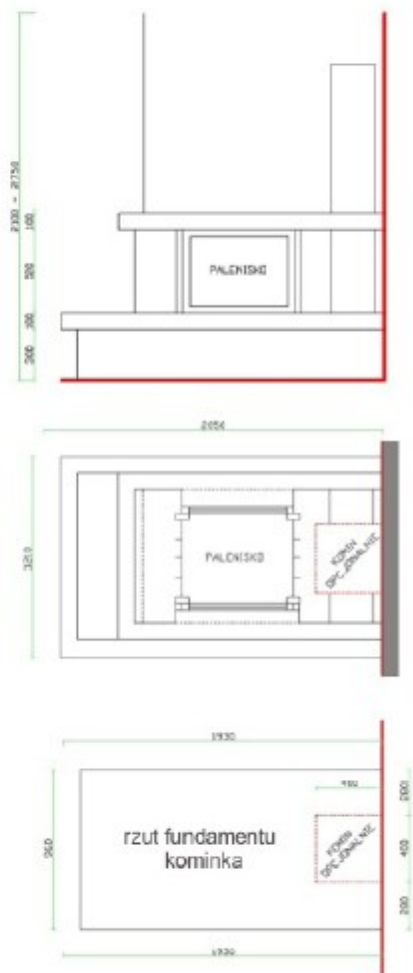

Andreas

z paleniskiem vis 'a vis

Przedstawiona na zdjęciu oraz rysunkach obudowa z przykładowym paleniskiem może nieznacznie różnić się w wyglądzie szczegółów przy zastosowaniu innych palenisk

Obudowy NOWOCZESNE

Na zdjęciu: palenisko SPARTHERM Varia FD 51h Standard.
Podmurówka / Błaty / filary: marmur Verde Guatemala.
Pozostałe elementy: tynk ozdobny.