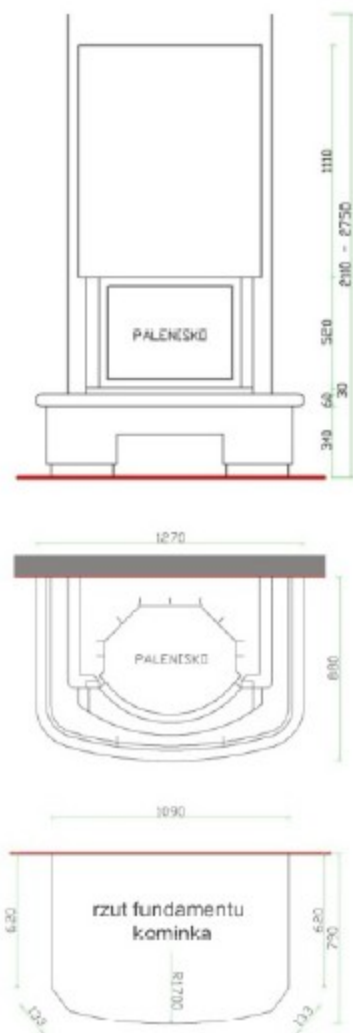

Davide

na prostą ścianę

Przedstawiona na zdjęciu oraz rysunkach obudowa z przykładowym paleniskiem może nieznacznie różnić się w wyglądzie szczegółów przy zastosowaniu innych palenisk niż widoczne na zdjęciu. Elementy obudowy są dostosowywane do wybranych palenisk poprzez system przysłon przy filarach obudowy kominka oraz odpowiednie dopasowanie innych