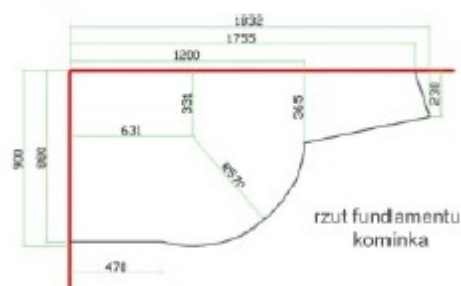

Devon/R

narożnikowy z ławką z prawej strony

Obudowy NOWOCZESNE

Przedstawiona na zdjęciu oraz rysunkach obudowa z przykładowym paleniskiem może nieznacznie różnić się w wyglądzie szczegółów przy zastosowaniu innych palenisk