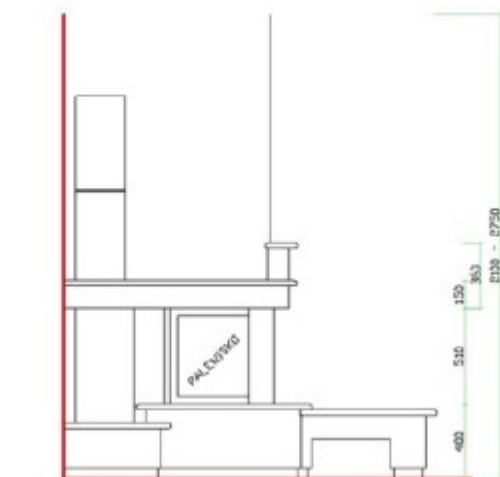

Devon/R

narożnikowy z ławką z prawej strony

Obudowy NOWOCZESNE

Przedstawiona na zdjęciu oraz rysunkach obudowa z przykładowym paleniskiem może nieznacznie różnić się w wyglądzie szczegółów przy zastosowaniu innych palenisk