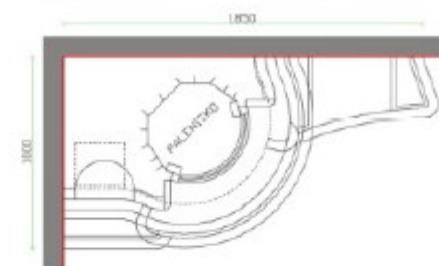

Devon/R

narożnikowy z ławką z prawej strony

Obudowy NOWOCZESNE

Przedstawiona na zdjęciu oraz rysunkach obudowa z przykładowym paleniskiem może nieznacznie różnić się w wyglądzie szczegółów przy zastosowaniu innych palenisk