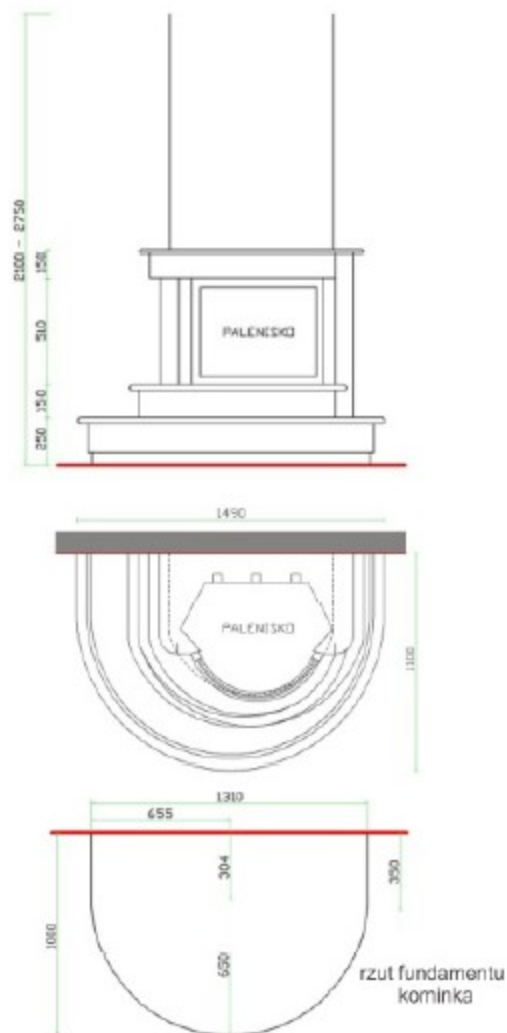

Giordano/L

na prostą ścianę,
z ławką z lewej strony

Przedstawiona na zdjęciu oraz rysunkach obudowa z **przykładowym paleniskiem** może nieznacznie różnić się w wyglądzie szczegółów przy zastosowaniu innych palenisk niż widoczne na zdjęciu. Elementy obudowy są dostosowywane