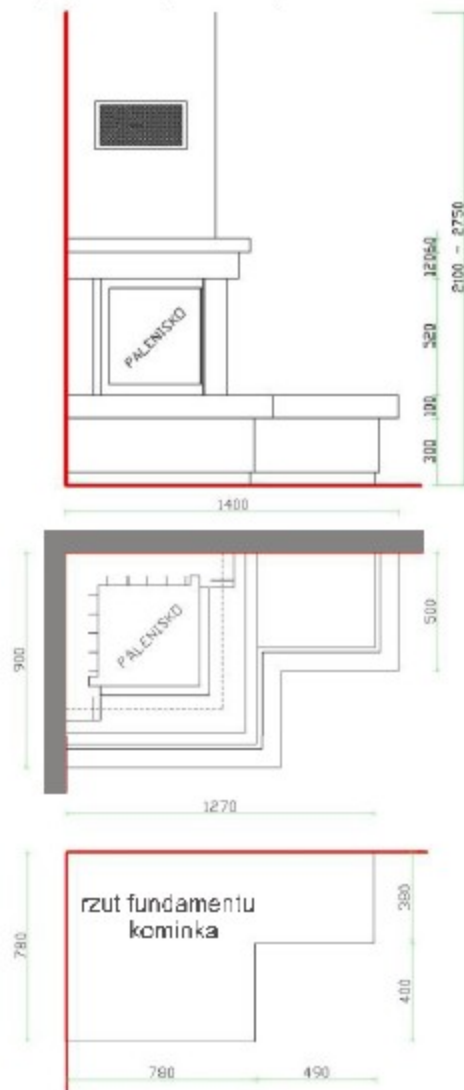

Laudo/R

narożnikowy,
z ławką z prawej strony

Przedstawiona na zdjęciu oraz rysunkach obudowa z przykładowym paleniskiem może nieznacznie różnić się w wyglądzie szczegółów przy zastosowaniu

Obudowy NOWOCZESNE