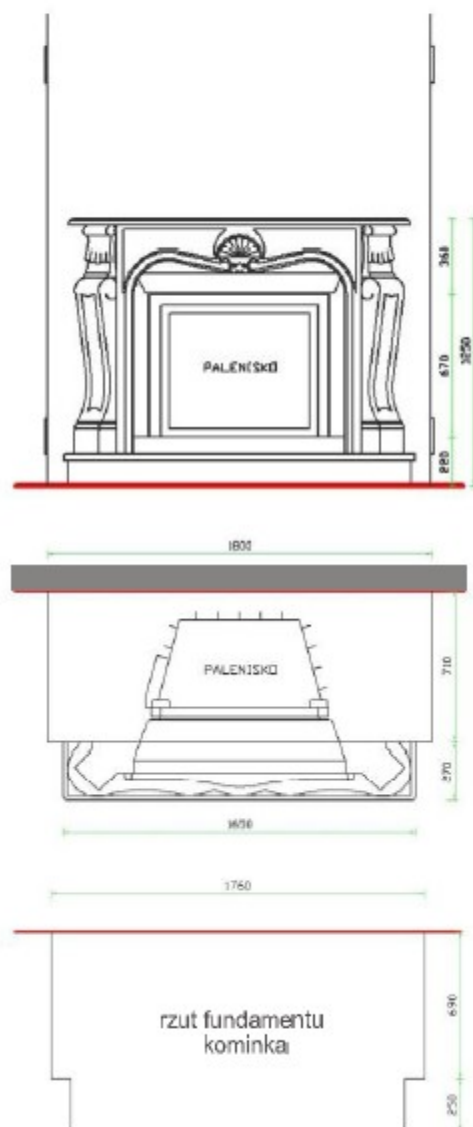

Serafino

na prostą ścianę

KLASYCZNE
Obudowy

Na zdjęciu: palenisko SPARTHERM Varia S Elegance.
Fasada kominka: marmur Złota Brzoza.
Pozostałe elementy: tynk ozdobny.