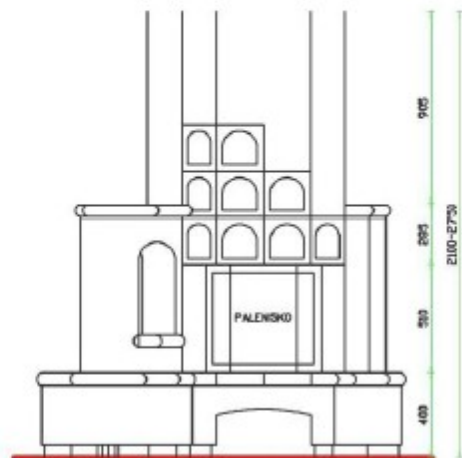

# Vittorio/L

narożnikowy, z ławką z lewej strony

Przedstawiona na zdjęciu oraz rysunkach obudowa z przykładowym paleniskiem może nieznacznie różnić się

Obudowy **KAFLOWE**

Na zdjęciu: palenisko Spartherm Speedy MR 51 k Standard.  
Kafle Schmidt, Lehmann Velten: Platsims Trend (Serie 4700),  
Nische 22 (Serie 0080 übergliasiert), Trend 22 (Serie 0380 übergliasiert),  
kafle nawiewne / ażurowe (Art.-Nr.0086): 2 szt.  
Kolor glazury: nr 026 Cremeweiss Seidenmatt.  
Pozostałe elementy: tynk ozdobny.