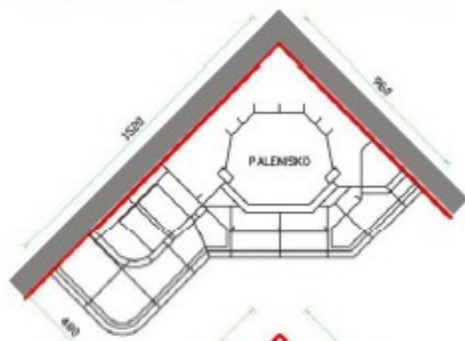

# Vittorio/L

narożnikowy, z ławką z lewej strony

Przedstawiona na zdjęciu oraz rysunkach obudowa z przykładowym paleniskiem może nieznacznie różnić się

Obudowy **KAFLOWE**

Na zdjęciu: palenisko Spartherm Speedy MR 51 k Standard.  
Kafle Schmidt, Lehmann Velten: Platsims Trend (Serie 4700),  
Nische 22 (Serie 0080 übergliasiert), Trend 22 (Serie 0380 übergliasiert),  
kafle nawiewne / ażurowe (Art.-Nr.0086): 2 szt.  
Kolor glazury: nr 026 Cremeweiss Seidenmatt.  
Pozostałe elementy: tynk ozdobny.