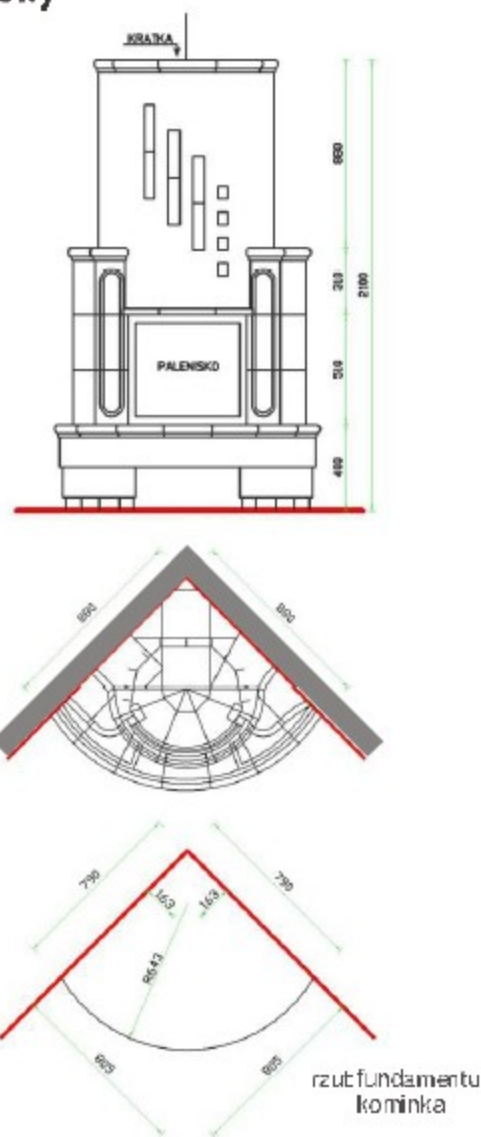

Camillo

narożnikowy

Przedstawiona na zdjęciu oraz rysunkach obudowa

Obudowy **KAFLOWE**

Na zdjęciu:
Kafle MEZ Keramik: Simeprogramm 2, Kaskadon-Liseno, Akcento 22x25.
Kolory glazur: nr 36 sahara, nr 20 cotto.
Pozostałe elementy: tynk ozdobny.