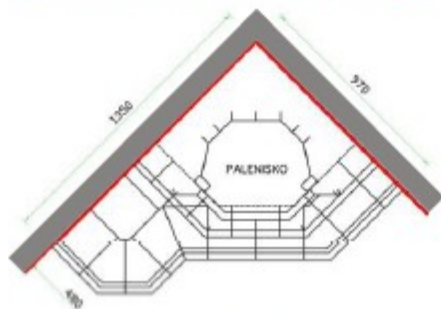

Roberto/L

narożnikowy, z ławką z lewej strony

Przedstawiona na zdjęciu oraz rysunkach obudowa z przykładowym paleniskiem może nieznacznie różnić się

Obudowy KAFLOWE

Na zdjęciu: palenisko Spartherm Speedy M 45 k Luxus.
Kafle Schmidt, Lehmann Velten: Platsims Trend (Serie 4700),
Nische 22 (Serie 0080 überglastert), kafle nawiewne (Art.-Nr. 0086): 3szt,
kafle z motywem dekoracyjnym (Art.-Nr. 0094): 2 szt.
Kolor glazury: nr 026 Cremeweiss Seidenmatt.
Pozostałe elementy: tynk dekoracyjny.