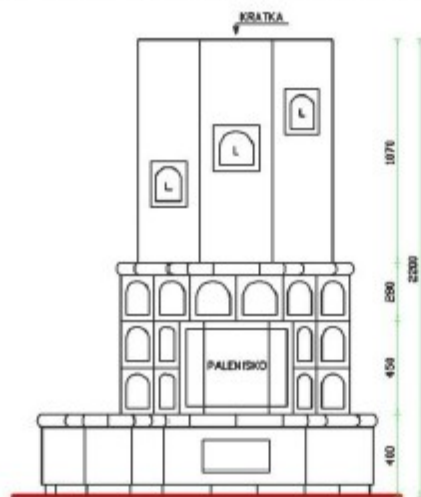

Roberto/L

narożnikowy, z ławką z lewej strony

Przedstawiona na zdjęciu oraz rysunkach obudowa z przykładowym paleniskiem może nieznacznie różnić się

Obudowy KAFLOWE

Na zdjęciu: palenisko Spartherm Speedy M 45 k Luxus.
Kafle Schmidt, Lehmann Velten: Platsims Trend (Serie 4700),
Nische 22 (Serie 0080 überglastert), kafle nawiewne (Art.-Nr. 0086): 3szt,
kafle z motywem dekoracyjnym (Art.-Nr. 0094): 2 szt.
Kolor glazury: nr 026 Cremeweiss Seidenmatt.
Pozostałe elementy: tynk dekoracyjny.