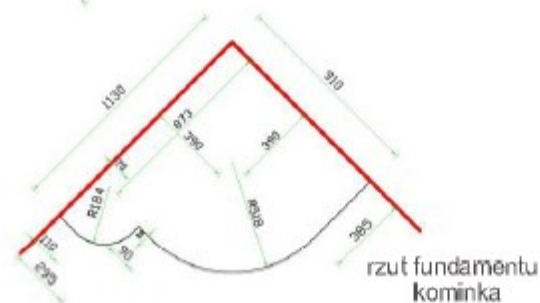

Nestor/L

narożnikowy, z ławką z lewej strony

Przedstawiona na zdjęciu oraz rysunkach obudowa

Obudowy **KAFLOWE**

Na zdjęciu: palenisko Spartherm Speedy MR 57 k Standard.
Kafle MEZ Keramik: Simsprogramm 1, Akzente 22x22,
Säulenlisen (Form-Nr. 602): 4 szt, Säulenlisen (Form-Nr. 600): 3 szt.
Kolory glazur: nr 20 cotto, nr 36 sahara.
Pozostałe elementy: tynk dekoracyjny.