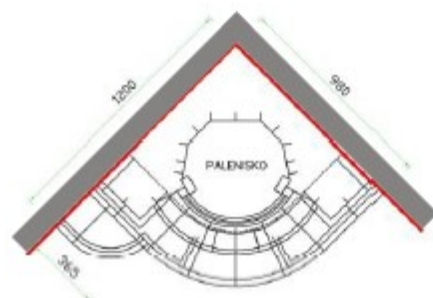

Nestor/L

narożnikowy, z ławką z lewej strony

Przedstawiona na zdjęciu oraz rysunkach obudowa

Obudowy **KAFLOWE**

Na zdjęciu: palenisko Spartherm Speedy MR 57 k Standard.
Kafle MEZ Keramik: Simsprogramm 1, Akzente 22x22,
Säulenlisen (Form-Nr. 602): 4 szt, Säulenlisen (Form-Nr. 600): 3 szt.
Kolory glazur: nr 20 cotto, nr 36 sahara.
Pozostałe elementy: tynk dekoracyjny.