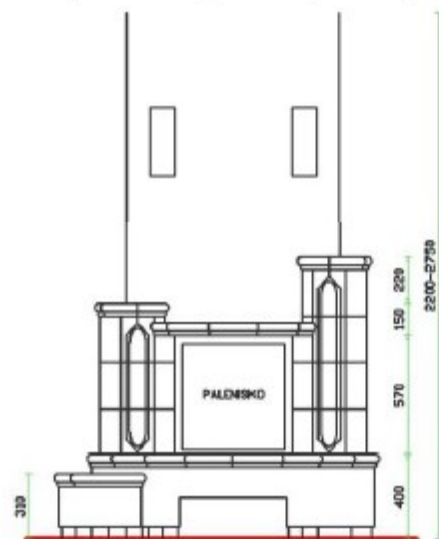

Nestor/L

narożnikowy, z ławką z lewej strony

Przedstawiona na zdjęciu oraz rysunkach obudowa

Obudowy **KAFLOWE**

Na zdjęciu: palenisko Spartherm Speedy MR 57 k Standard.
Kafle MEZ Keramik: Simsprogramm 1, Akzente 22x22,
Säulenlisen (Form-Nr. 602): 4 szt, Säulenlisen (Form-Nr. 600): 3 szt.
Kolory glazur: nr 20 cotto, nr 36 sahara.
Pozostałe elementy: tynk dekoracyjny.