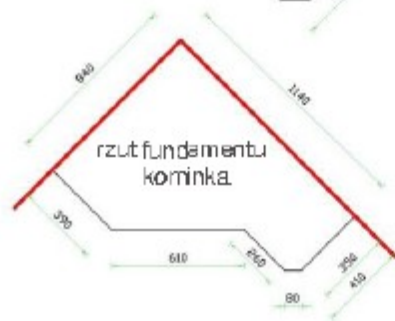

# Alberto/R

narożnikowy, z ławką z prawej strony

Obudowy **KAFLOWE**

Na zdjęciu: palenisko Spartherm Mini R1V 45 k Standard.  
Kafle MEZ Keramik: Nischenkachel 22x22, Simsprogramm 1,  
kafle nawiewne / ażurowe (Form-Nr 145 + 144/1).  
Kolor glazury: nr 83 lichtbraun.  
Pozostałe elementy: tynk ozdobny.