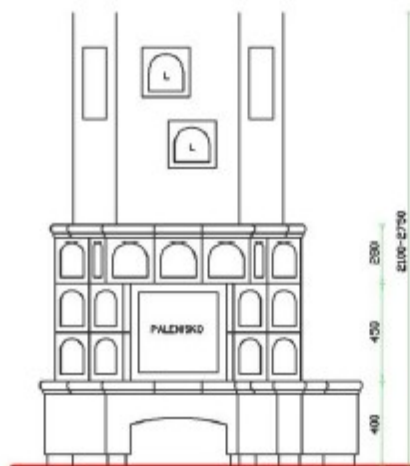

# Alberto/R

narożnikowy, z ławką z prawej strony

Obudowy **KAFLOWE**

Na zdjęciu: palenisko Spartherm Mini R1V 45 k Standard.  
Kafle MEZ Keramik: Nischenkachel 22x22, Simsprogramm 1,  
kafle nawiewne / ażurowe (Form-Nr 145 + 144/1).  
Kolor glazury: nr 83 lichtbraun.  
Pozostałe elementy: tynk ozdobny.